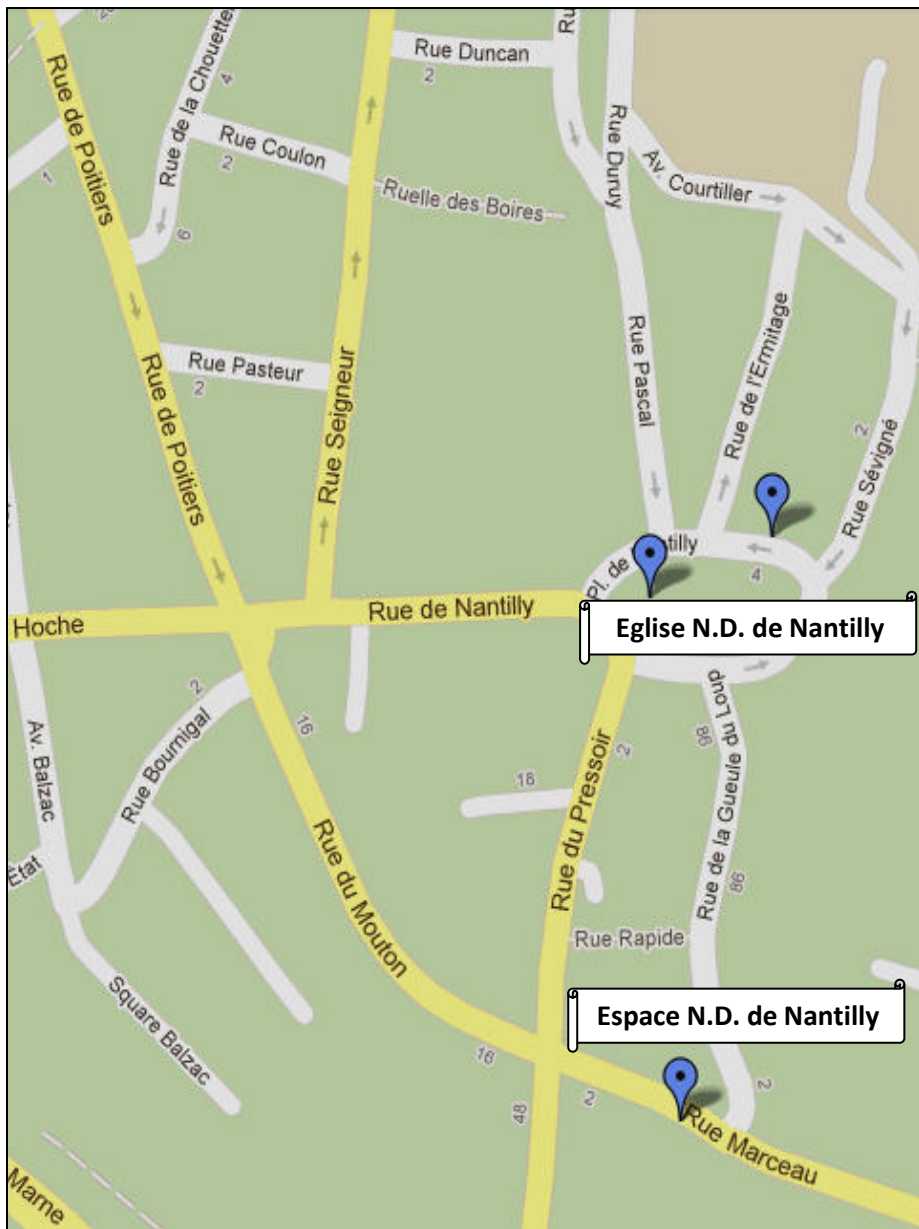

Plan pour vous rendre à l'Espace Notre-Dame de Nantilly - 12 rue Marceau - 49400 Saumur

Attention : parfois le GPS vous trompe. La rue est mal numérotée : l'immeuble sous lequel vous devez passer est au N° 841, et la maison en tuffeau au N° 10 ! Le passage sous l'immeuble est le N° 12 et est indiqué par la bannière ci-dessus. Les salles de réunion se trouvent donc derrière l'immeuble.